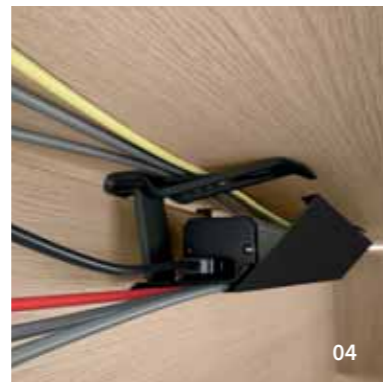

04

01

cm. L x 20 x h.3,5

Vassoio elettrificazione

- **E1090X** Vassoio scrivania 80
- **E1000X** Vassoio scrivania 120
- **E1010X** Vassoio scrivania 140
- **E1020X** Vassoio scrivania 160
- **E1030X** Vassoio scrivania 180

Fin:

NE

Nero

02

cm. 13,7 x 4 x h.2

E1280X

Cable grip "Flex" (4pz)

Fin:

Grigio

03

cm. 50 x 14 x h.9

E1290X
Kit elettrificazione "Flex"
(top access e marsupio)

Fin:

NE

Nero

04

cm. 50 x 14 x h.2

E1310X
"LK Top Access"

Fin: cover
"LK Top Access"

BI

Bianco

RO

Rovere

05

cm. 50 x 14 x h.9

E1320X
Kit elettrificazione "LK"
(top access e marsupio)

WE

Wengé

GR

Grigio

AC

Acero

NO

Noce