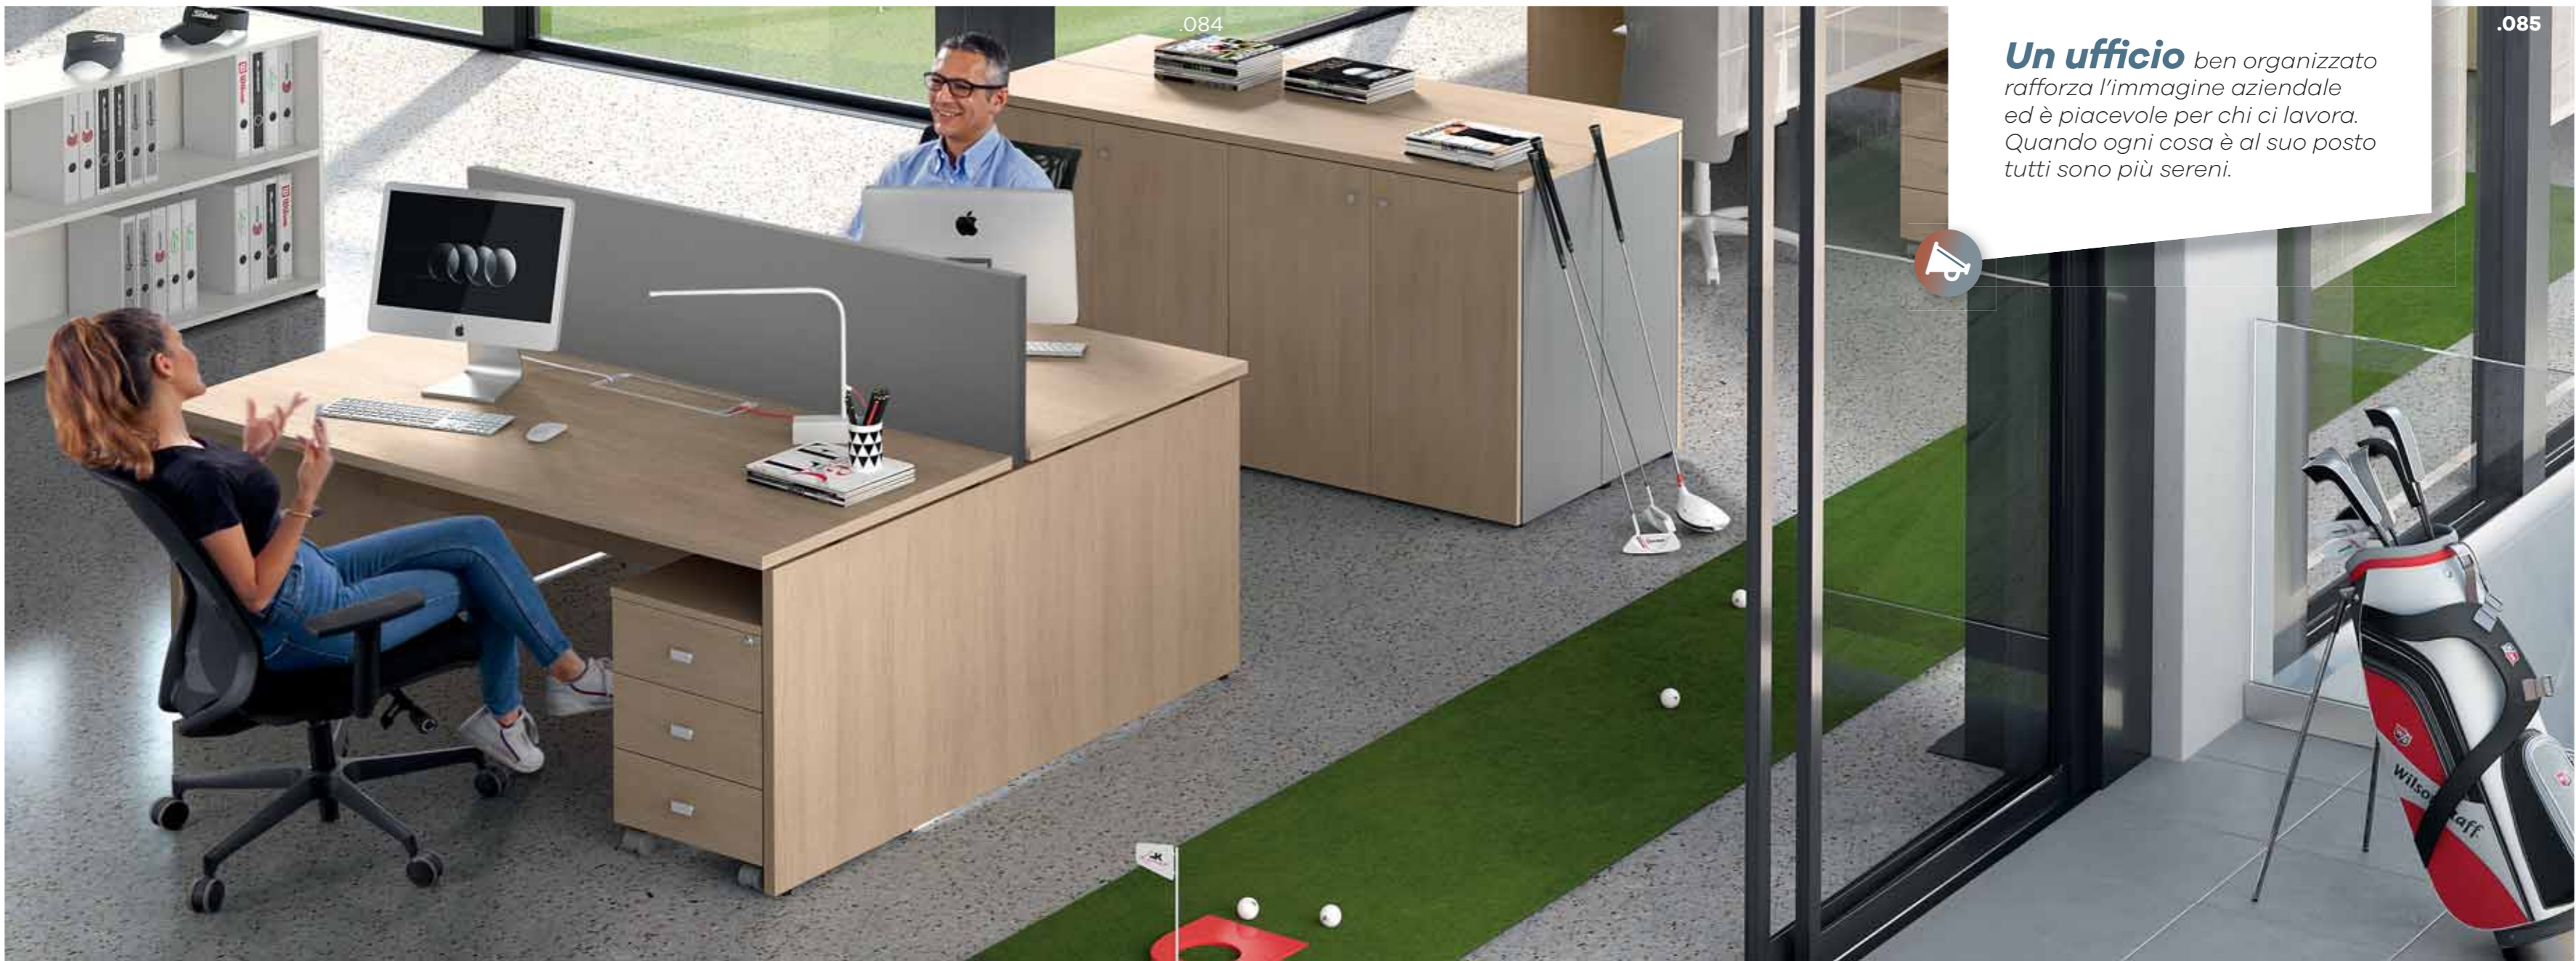

.084

.085

Un ufficio ben organizzato rafforza l'immagine aziendale ed è piacevole per chi ci lavora. Quando ogni cosa è al suo posto tutti sono più sereni.

LINUX8080
L'OPERATIVITÀ

cm. L x 160 x h.75
Scrivanie contrapposte
S1295L Scrivania da 80
S1205L Scrivania da 120
S1215L Scrivania da 140
S1225L Scrivania da 160
S1235L Scrivania da 180

cm. L x 166,4 x h.75
Scrivanie contrapposte con interspazio
S1297L Scrivania da 80
S1207L Scrivania da 120
S1217L Scrivania da 140
S1227L Scrivania da 160
S1237L Scrivania da 180

Fin: wood
RO ROvere WE Wengé BI Bianco

cm. L x 1,8 x h.41,1
Schermo in legno con supporti per condivisi

A4422X Schermo da 80
A4432X Schermo da 120
A4442X Schermo da 140
A4452X Schermo da 160
A4462X Schermo da 180

Fin: wood
TB Trama Bianco TG Trama Grigio

Fin: metal
NE Nero